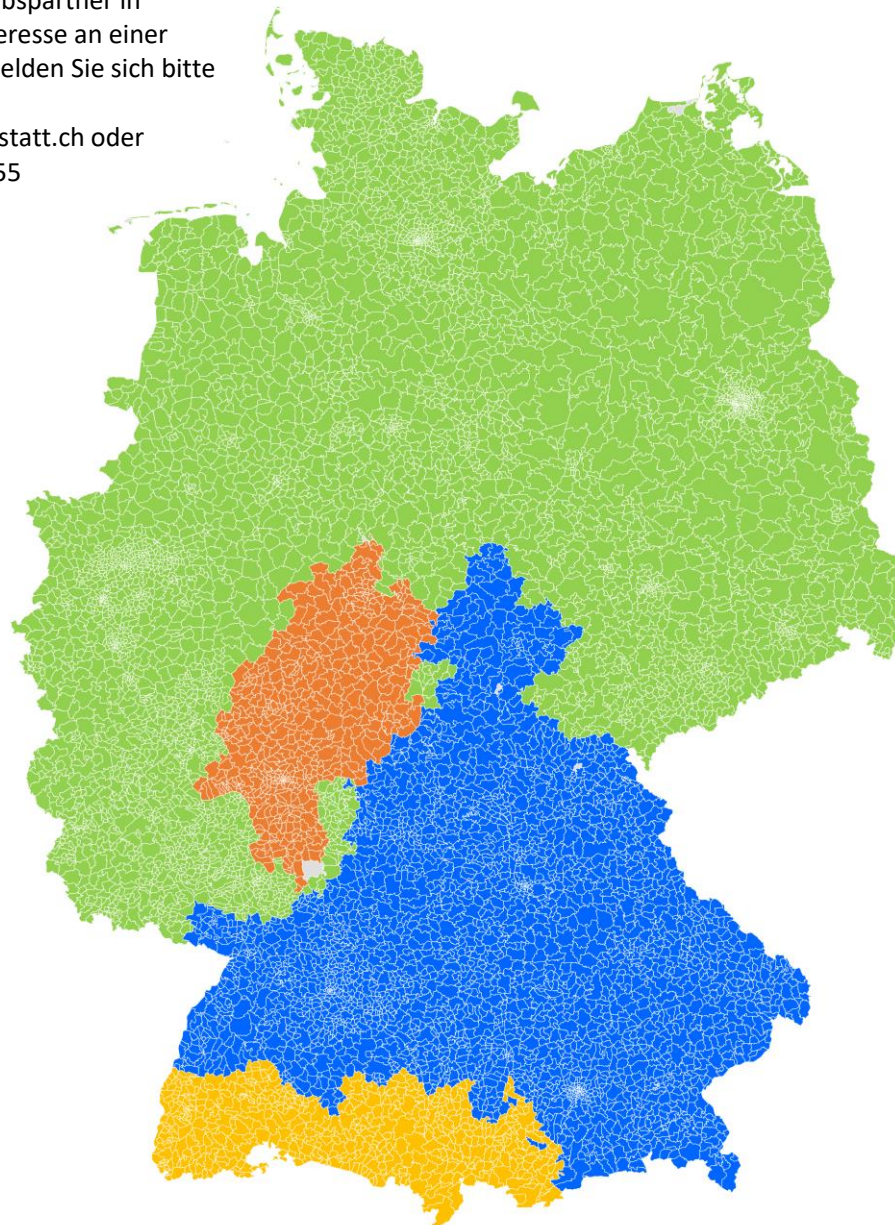

## Vertriebsgebiete Deutschland

- Brunner
- Güldner
- Grabmann
- Feuerstein

Brunner Spezialwerkstatt AG  
Bleiken  
9536 Schwarzenbach  
+41 71 923 23 55  
[info@brunner-spezialwerkstatt.ch](mailto:info@brunner-spezialwerkstatt.ch)  
[www.schleppfix.ch](http://www.schleppfix.ch)